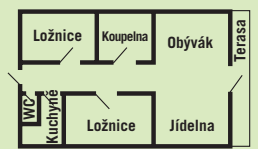

# BUNGALOWS

EUROCOMFORT

32 m<sup>2</sup> + Terasa ca. 16 m<sup>2</sup>

KATRIN

ALICE

ca. 35 m<sup>2</sup> + Terasa ca. 10 m<sup>2</sup>

ca. 60 m<sup>2</sup> + Terasa ca. 10 m<sup>2</sup>

SUN COOL