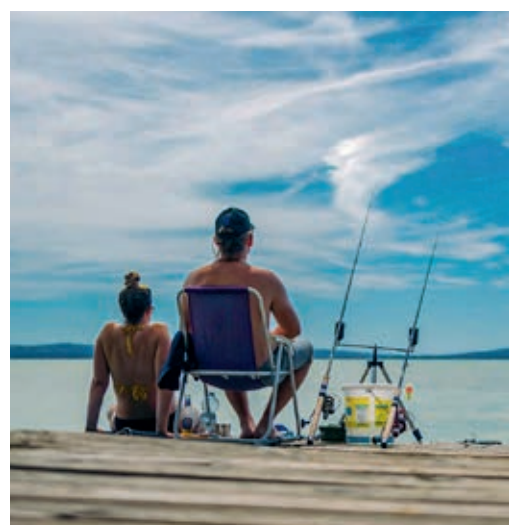

H-8243 Balatonakali, Balaton u. 8.
strand@balatontourist.hu
+36 87 544 021; +36 87 544 031
19.04. – 13.10.2024.
3,6 ha • 262 Míst
15 Mobilní domy • 38 Karavany

POLOHA: Kemp se nachází hned vedle městské pláže v centru Balatonakali.

SLUŽBY: Tento kemp má k dispozici velmi dlouhou pláž a také bufet s teplou kuchyní a zázemí pro aktivní rekreaci: mini dětské hřiště, trampolínu, stolní tenis, hřiště a půjčovnu motokár a kol. Během hlavní sezóny se naši hosté mohou zapojit i do animačních programů.

TYPY UBYTOVÁNÍ: V kempu jsou k dispozici **mobilní domy**, karavany **k pronájmu**, **parcely** oddělené živým plotem a vybavené elektrickými přípojkami i **místa pro stanování**. Mnoho parcel s panoramatickým výhledem je rovněž k dispozici na pobřeží. Karavany si lze pronajmout a na výběr je z několika variant. Některé modely jsou vybaveny i mobilní koupelnou. Pod plachtou u karavanu lze mít domácí zvířata. Více informací najdete na našich webových stránkách.

ZÁŽITKY: Předsezóna je oblíbená především u **rybářů**, zatímco v hlavní sezóně nás navštěvují za účelem odpočinku plážoví hosté i rybáři. Atmosféra je tu skutečně **poklidná** a my vám ručíme za to, že si tady svoje baterky rozhodně dobijete. Vzhledem k poloze kempu téměř každé místo nabízí **panoramatický** výhled na Balaton. Tento kemp doporučujeme každému, kdo během dovolené upřednostňuje rozlehlé prostory, má rád rybaření a nepohrdne ani pěší turistikou v přírodě.

Vysvětlivky na straně 23

MOBILNÍ DOMY

PLUTO
18 m² + Terasa ca. 6 m²
max. 1 ~40 m

SUN COOL PLUS
24 m² + Terasa ca. 8 m²
max. 1 ~40 m

KARAVANY

CONTESS PLUS CONTESS
8/10 m²

PRINCESS COMFORT
10 m²

QUEEN
10 m²