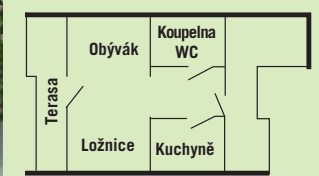

MOBILNÍ DOMY

BUNGALOWS

EUROCOMFORT

32 m² + Terasa ca. 16 m²

KATRIN

ALICE

ca. 35 m² + Terasa ca. 10 m²

ca. 60 m² + Terasa ca. 10 m²

SUN COOL

24 m² + Terasa ca. 8-10 m²

HELGA

ca. 35 m² + Terasa ca. 10 m²

HELGA

THETIS

24 m² + Terasa ca. 10 m²

MARCELLA

INGRID

ca. 35 m² + Terasa ca. 8 m²

ca. 50 m² + Terasa ca. 15 m²